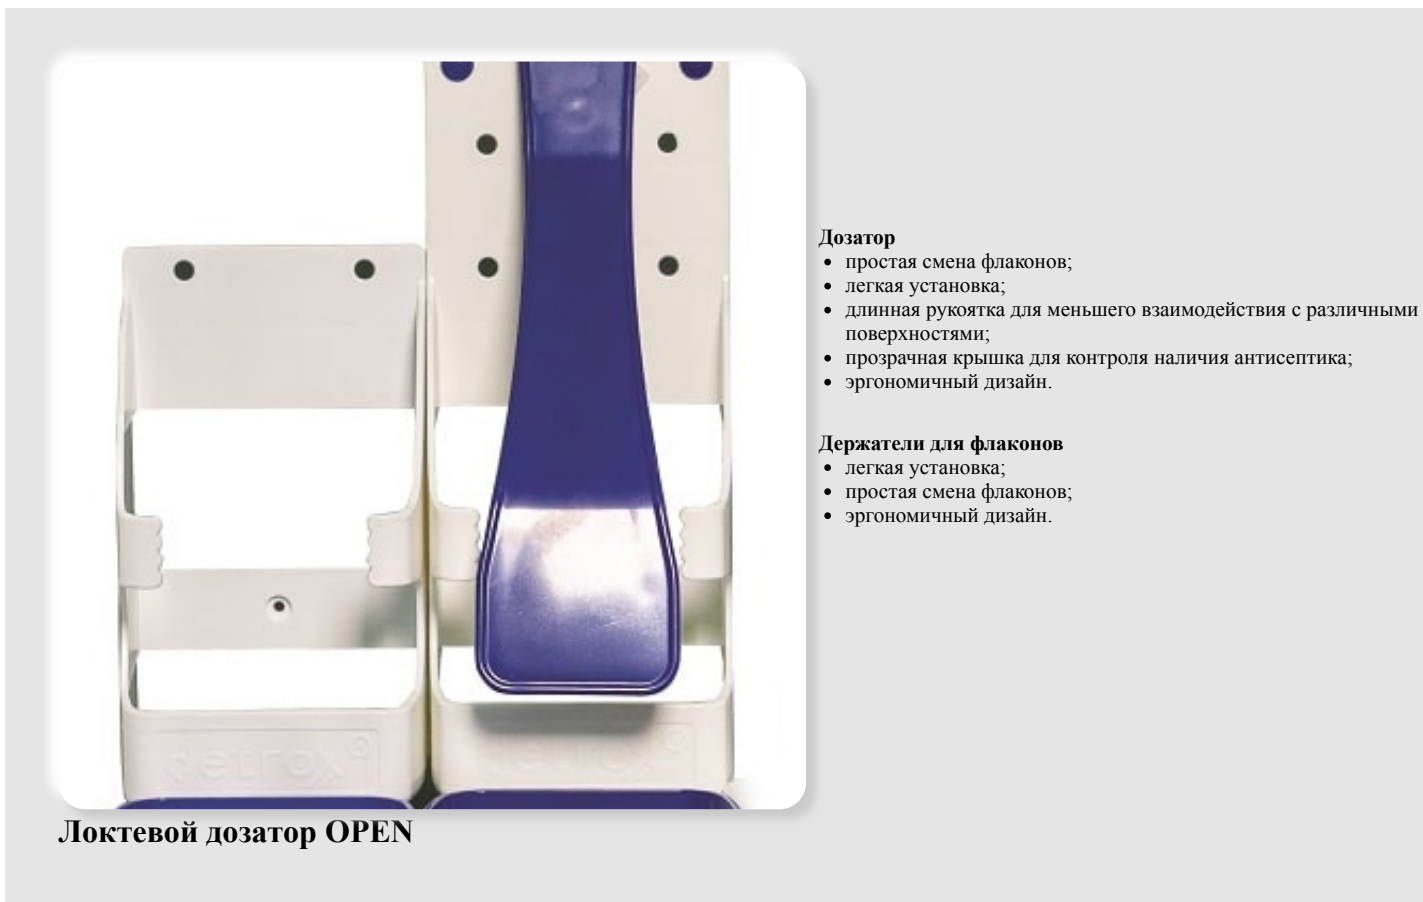

www.detrox.nt-rt.ru || dxe@nt-rt.ru

Технические характеристики на дозаторы, ультразвуковые моющие устройства компании **DETROX**

Локтевой дозатор OPEN

Дозатор

- простая смена флаконов;
- легкая установка;
- длинная рукоятка для меньшего взаимодействия с различными поверхностями;
- прозрачная крышка для контроля наличия антисептика;
- эргономичный дизайн.